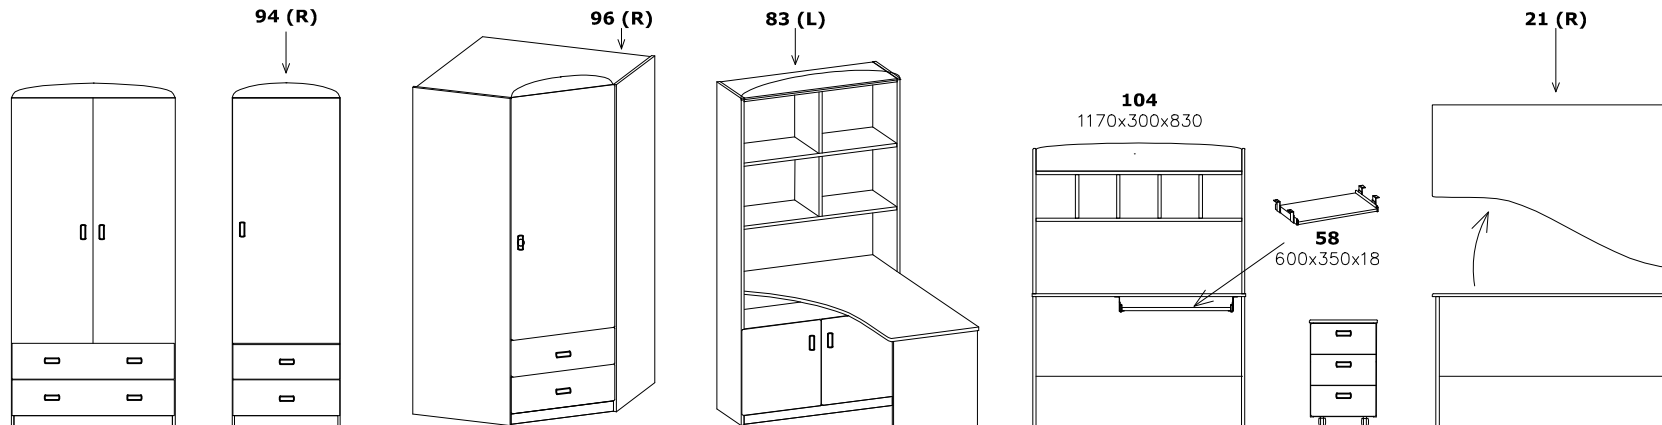

WANILIA

Korony, cokoły i gałki
w kolorze KREM (RAL 1015)

93
895x566x1800(+100)

94 (R)
95 (L)
595x566x1800(+100)

96 (R)
97 (L)
985x985x1800(+100)

82 (R)
83 (L)
895(510)x1320x1800(+100)

104
1170x300x830

47
1200x540x730

58
600x350x18

46
380x450x600

21 (R)
22 (L)
1300x900(510)x730

90
1940x950x850(350)
13
350x350x335

91
1940x1250x850(350)

10
950x19x225
92
1890x855x140

14
1422x760x940

70
1222x660x920

23
670x670x500

103
300x340x565

84 (R)
85 (L)
456x340x1800(+100)

86
895x340x1800(+100)

87
1332x340x1800(+100)

88
900x345x890

89
1338x345x890

15
900x250x525

105
900x250x340

45
800x800x890

17
700x395x420

16
900x700x100

1
900x450x890(+100)

2
600x450x890(+100)