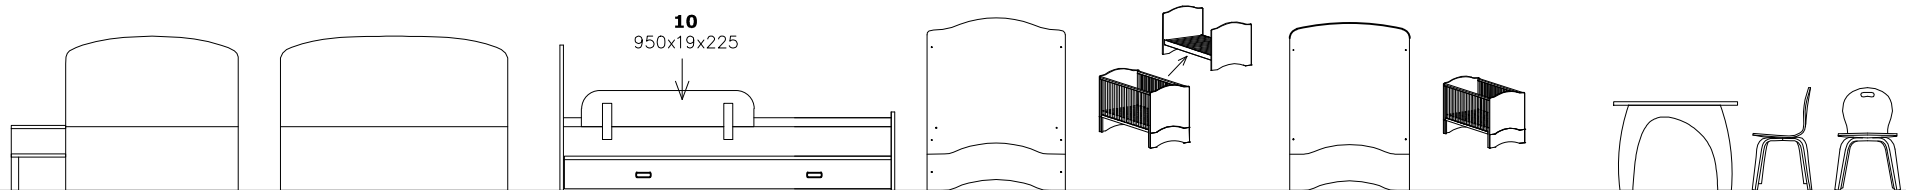

WANILIA

Korony, cokoły i gałki
w kolorze KREM (RAL 1015)

93
895x566x1800(+100)

94 (R)
95 (L)
595x566x1800(+100)

96 (R)
97 (L)
985x985x1800(+100)

82 (R)
83 (L)
895(510)x1320x1800(+100)

104
1170x300x830

47
1200x540x730

58
600x350x18

46
380x450x600

21 (R)
22 (L)
1300x900(510)x730

90
1940x950x850(350)
13
350x350x335

91
1940x1250x850(350)

10
950x19x225
92
1890x855x140

14
1422x760x940

70
1222x660x920

23
670x670x500

103
300x340x565

84 (R)
85 (L)
456x340x1800(+100)

86
895x340x1800(+100)

87
1332x340x1800(+100)

88
900x345x890

89
1338x345x890

15
900x250x525

105
900x250x340

45
800x800x890

17
700x395x420

16
900x700x100

1
900x450x890(+100)

2
600x450x890(+100)