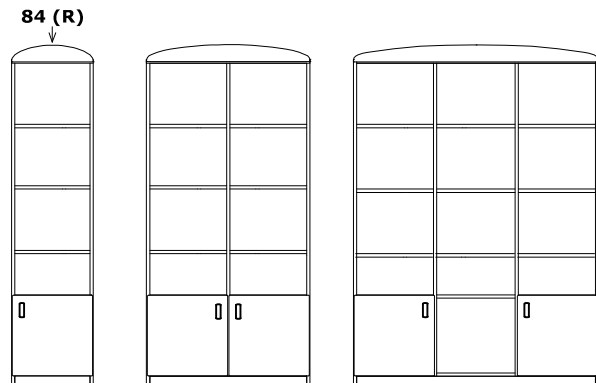

WANILIA

Korony, cokoły i gałki
w kolorze KREM (RAL 1015)

93
895x566x1800(+100)

94 (R)
95 (L)
595x566x1800(+100)

96 (R)
97 (L)
985x985x1800(+100)

82 (R)
83 (L)
895(510)x1320x1800(+100)

104
1170x300x830

47
1200x540x730

58
600x350x18

46
380x450x600

21 (R)
22 (L)
1300x900(510)x730

90
1940x950x850(350)
13
350x350x335

91
1940x1250x850(350)

10
950x19x225
92
1890x855x140

14
1422x760x940

70
1222x660x920

23
670x670x500

103
300x340x565

84 (R)
85 (L)
456x340x1800(+100)

86
895x340x1800(+100)

87
1332x340x1800(+100)

88
900x345x890

89
1338x345x890

15
900x250x525

105
900x250x340

45
800x800x890

17
700x395x420

16
900x700x100

1
900x450x890(+100)

2
600x450x890(+100)