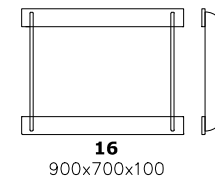

WANILIA

Korony, cokoły i gałki
w kolorze KREM (RAL 1015)

93
895x566x1800(+100)

94 (R)
95 (L)
595x566x1800(+100)

96 (R)
97 (L)
985x985x1800(+100)

82 (R)
83 (L)
895(510)x1320x1800(+100)

104
1170x300x830

47
1200x540x730

58
600x350x18

46
380x450x600

21 (R)
22 (L)
1300x900(510)x730

90
1940x950x850(350)
13
350x350x335

91
1940x1250x850(350)

10
950x19x225
92
1890x855x140

14
1422x760x940

70
1222x660x920

23
670x670x500

103
300x340x565

84 (R)
85 (L)
456x340x1800(+100)

86
895x340x1800(+100)

87
1332x340x1800(+100)

88
900x345x890

89
1338x345x890

15
900x250x525

105
900x250x340

45
800x800x890

17
700x395x420

16
900x700x100

1
900x450x890(+100)

2
600x450x890(+100)